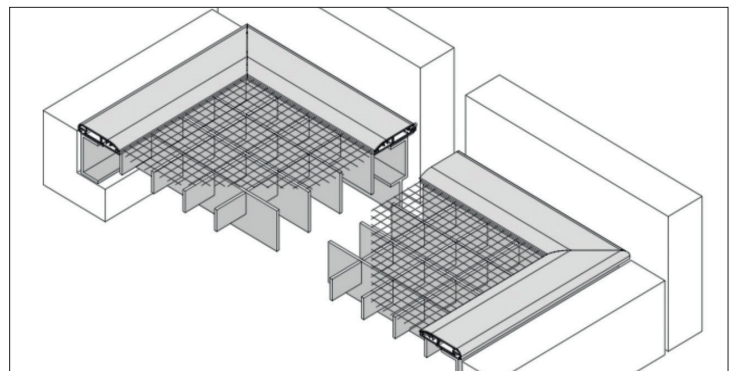

Lichtschachtabdeckung Profil abgerundet

Ausführung

SilverLine / ShadowLine mit Wandabschlussbürste

Einsatzgebiet

Lichtschächte mit ebenerdigem Gitterrost und Wandanschluss

Einbautiefe: 7 mm

Bestellmaße

Breite = Rahmenaußenmaß Breite

Tiefe = Rahmenaußenmaß Tiefe

Verwendetes Gewebe

V2A-Gewebe mit einer offenen Siebfläche von 51,02 %

Vertikalschnitt - Breite (Vorderansicht)

M = 1:2,5

Vertikalschnitt - Tiefe (Seitenansicht)

M = 1:2,5

3-D Ansicht