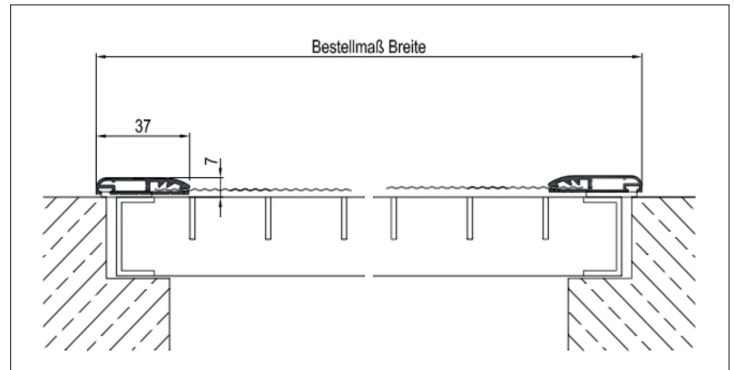

Lichtschachtabdeckung Profil abgerundet

Ausführung

SilverLine / ShadowLine mit Wandabschlussbürste

Einsatzgebiet

Lichtschächte mit ebenerdigem Gitterrost und Wandanschluss

Einbautiefe: 7 mm

Bestellmaße

Breite = Rahmenaußenmaß Breite

Tiefe = Rahmenaußenmaß Tiefe

Verwendetes Gewebe

V2A-Gewebe mit einer offenen Siebfläche von 51,02 %

Vertikalschnitt - Breite (Vorderansicht)

M = 1:2,5

Vertikalschnitt - Tiefe (Seitenansicht)

M = 1:2,5

3-D Ansicht