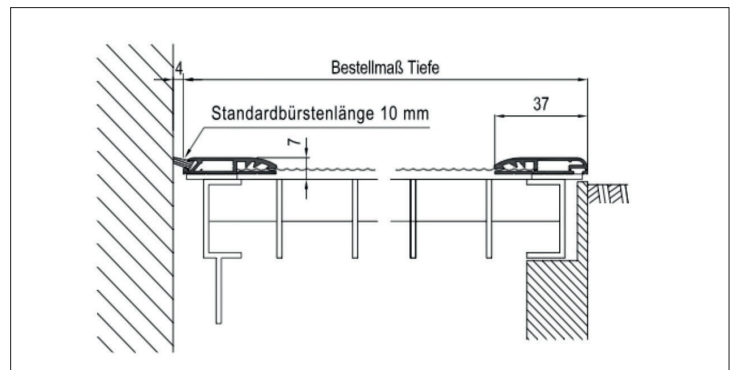

Lichtschachtabdeckung Profil abgerundet

Ausführung

SilverLine / ShadowLine mit Wandabschlussbürste

Einsatzgebiet

Lichtschächte mit ebenerdigem Gitterrost und Wandanschluss

Einbautiefe: 7 mm

Bestellmaße

Breite = Rahmenaußenmaß Breite

Tiefe = Rahmenaußenmaß Tiefe

Verwendetes Gewebe

V2A-Gewebe mit einer offenen Siebfläche von 51,02 %

Vertikalschnitt - Breite (Vorderansicht)

M = 1:2,5

Vertikalschnitt - Tiefe (Seitenansicht)

M = 1:2,5

3-D Ansicht